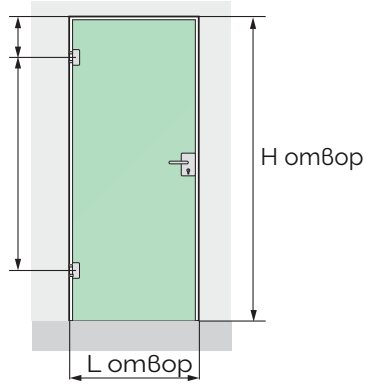

## Стъклена врата с L или Z профил за каса

L врата = L отвор - 26 мм

H врата = H отвор - 22 мм

**Описание:**

Заклучване за 8 мм стъкло  
без изрези или отвори на стъклото  
Включени: насрещник и  
заклучващ плъзгащ се болт