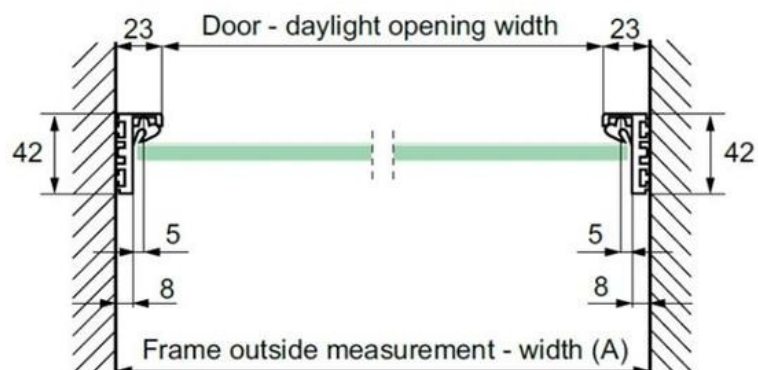

## Алуминиев обков за каса за врата

Профил L-образен за каса за стъклена врата, елуксиран алуминий

Дължина 2.5 метра

Код: 28.25.300-9

Цена: **117,60 лв/брой с ДДС**

Дължина 3.2 метра

Код: 28.25.300-0

Цена: **138,60 лв/брой с ДДС**