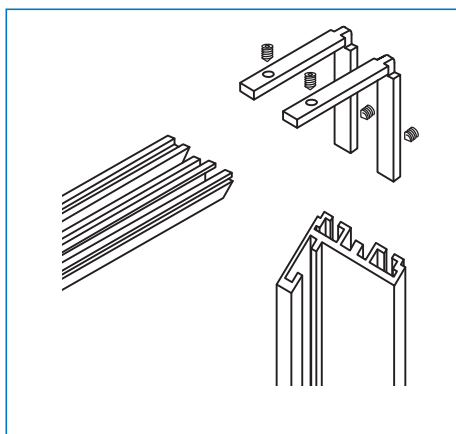

Алуминиев обков за каса за врата

Планка ъглова за монтаж на профил,
материал цам, по 4 броя на каса

Код: 28.25.304-0

Цена: 6,15 лв/брой с ДДС