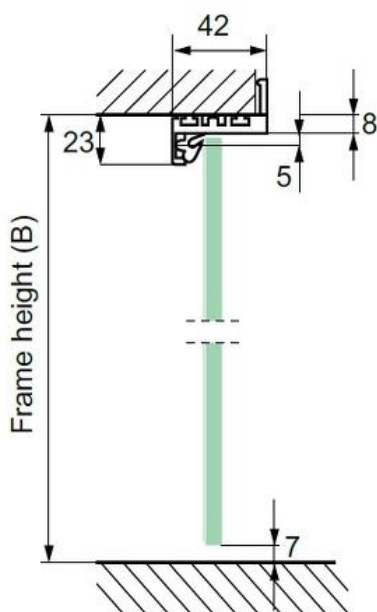

Черен обков за каса за врата

Профил Z-образен за каса за стъклена врата, черен мат

Дължина 3.2 метра

Код: 28.25.301-4

Цена: 186,72 лв/брой с ДДС