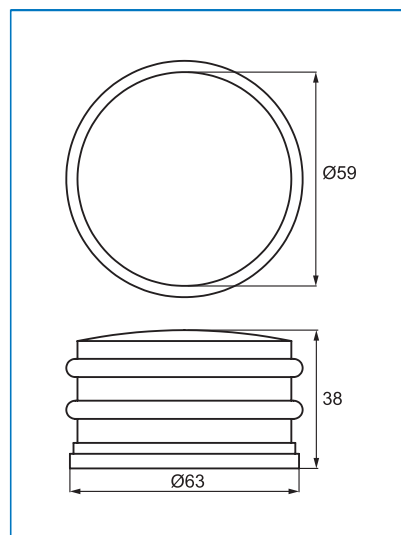

Тегло:

700 grams

Каталожен No.: 22.04.095

Цена с ДДС

27,60 лв