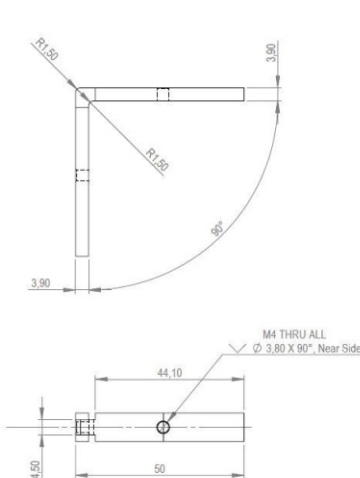

## Алуминиев обков за каса за врата

Планка ъглова за монтаж на профил,  
материал цам, по 4 броя на каса

Код: 28.25.304-0

Цена: 6,15 лв/брой с ДДС

Уплътнител за профил за каса,  
на метър, сив, ролка 60 метра