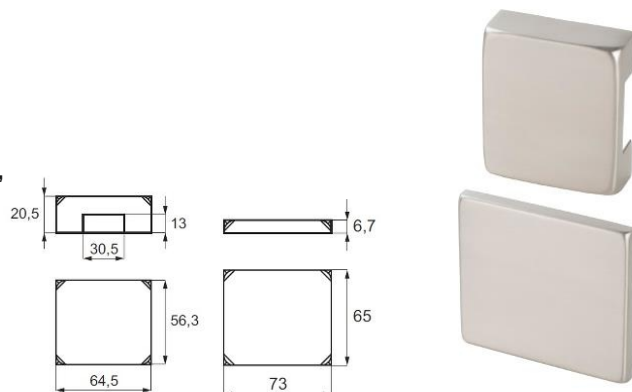

Права капачка за насрещник Bruce,
комплект, алуминий

Код: 14.60.691-0

Цена: 36,40 лв/комплект с ДДС

Права капачка за насрещник Bruce,
комплект, стомана

Код: 14.60.690-0

Цена: 36,40 лв/комплект с ДДС