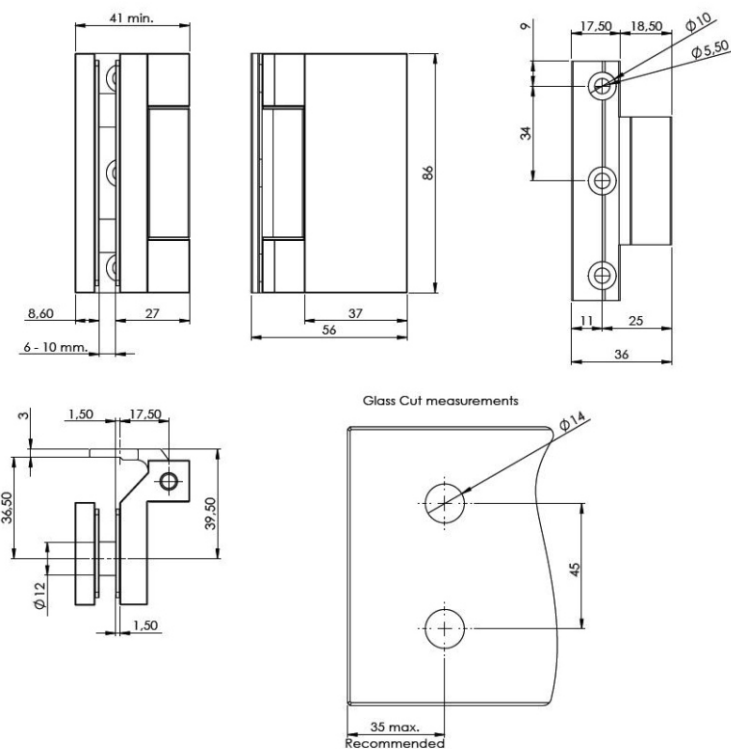

Обков за каса за врата

Панта за стъклена врата KIEV,
6-10 мм стъкло, комплект с капачки.
Товароносимост: 36 кг/к-т