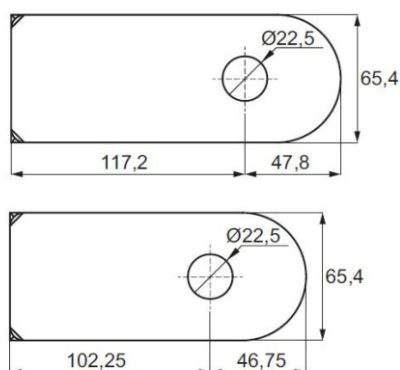

Заоблена капачка за брава БЕЗ отвор
за патрон, Bruce, комплект, черен мат

Код: 14.60.681-4

Цена: 52,50 лв/комплект с ДДС