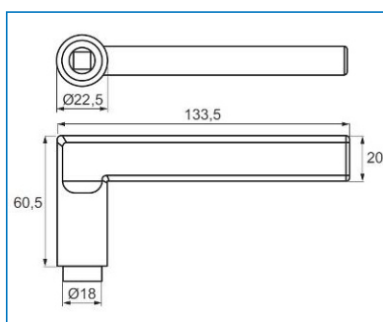

Ръкохватка Ken 8x8x110,
заоблена за брава Bruce,

стомана - Код: 27.20.205-0

Цена: 24,50 лв/к-т с ДДС

Ръкохватка Luke права
за брава Bruce

алуминий - Код: 27.20.210-0

Цена: 39,60 лв/к-т с ДДС

стомана - Код: 27.20.212-0

Цена: 43,70 лв/к-т с ДДС