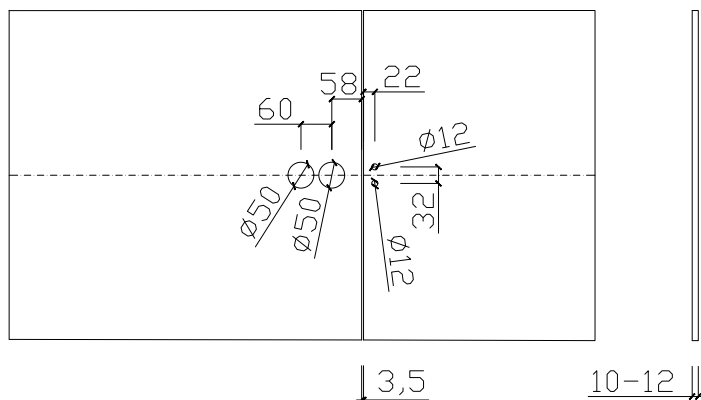

## Обков за каса за Врата

Тяло за насрещник за стъкло Bruce  
за 10-12 мм стъкло, ЦАМ

Код: 14.60.696-0

Цена: 22,20 лв/брой с ДДС

Заоблена капачка за насрещник Bruce,  
комплект, алуминий

Код: 14.60.685-0

Цена: 37,20 лв/комплект с ДДС