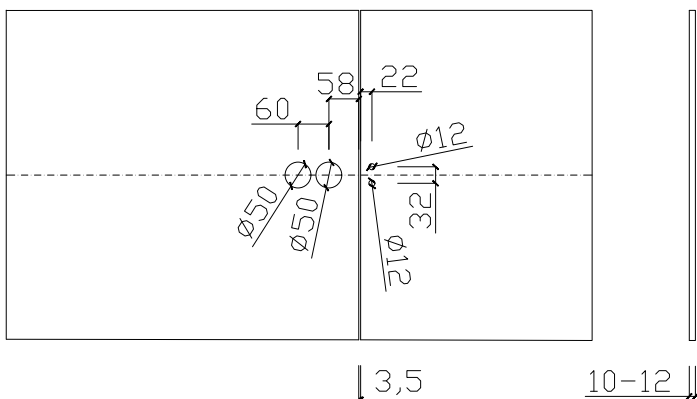

Черен обков за каса за врата

Тяло за брава Bruce с отвори за дръжка и патрон
10-12 мм стъкло, ЦАМ

Код: 14.60.695-0

Цена: 93,84 лв/брой с ДДС