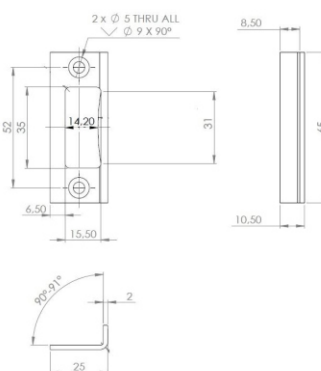

Насрещник за ключалка Bruce,
система Zapp, алуминий

Код: 28.25.305-0

Цена: 5,26 лв с ДДС