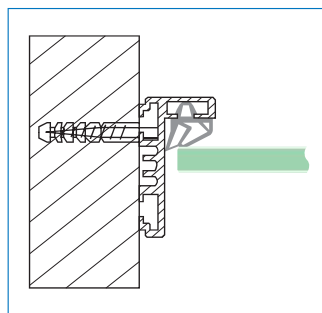

Уплътнител за профил за каса,
на метър, сив, ролка 60 метра

Код: 15.22.410-0

Цена: 11,64 лв/метър с ДДС