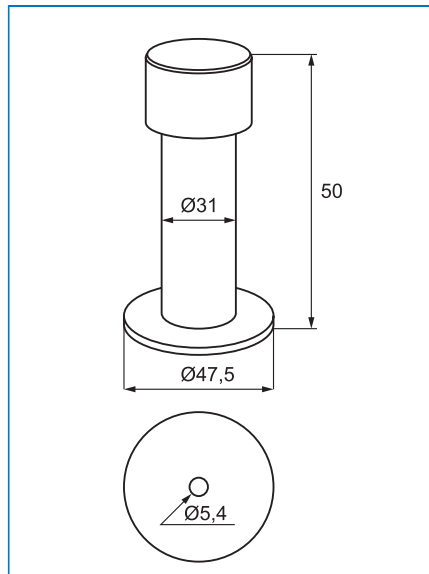

**Материал:**

Алуминий и неръждаема стомана

**Размер:**

40 x 50 x 27 mm

**Финиш:**

SS-lock

Цена с ДДС

Каталожен No.: 17.87.760

Алуминий

**Размер:**

50 x 60 x 27 mm

**Финиш:**

SS-lock

Цена с ДДС

Каталожен No.: 17.87.761

20,80 лв

#### Размер:

Ø 22 x 50 mm

Каталожен No.: 22.04.080

Цена с ДДС

9,90 лв

Включени: винт и дюбел

#### Размер:

Ø 59 x 38 mm