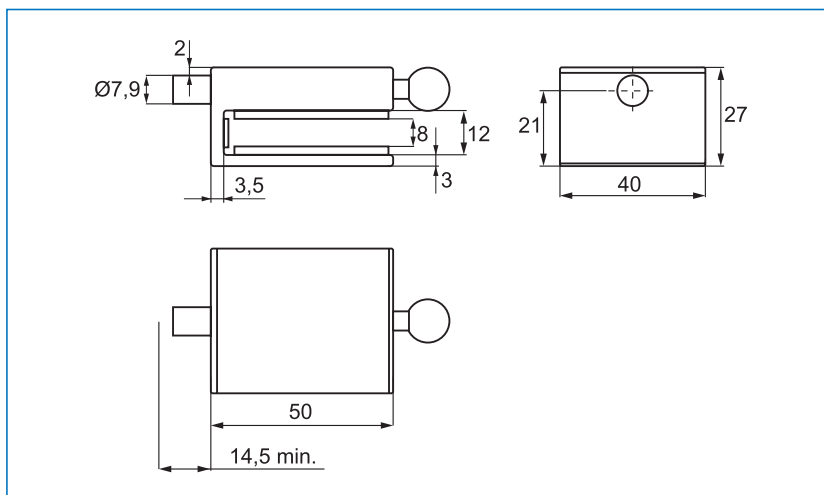

Финиш:

SS-lock

Цена с ДДС

Каталожен No.: 17.87.760

32,40 лв

НАСРЕЩНИК ЗА ЗАКЛУЧВАНЕ „THOR“ СЪГКЛО/СЪГКЛО