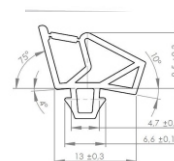

Уплътнител за профил за каса,
на метър, сив, ролка 60 метра

Код: 15.22.410-0

Цена: 11,64 лв/метър с ДДС