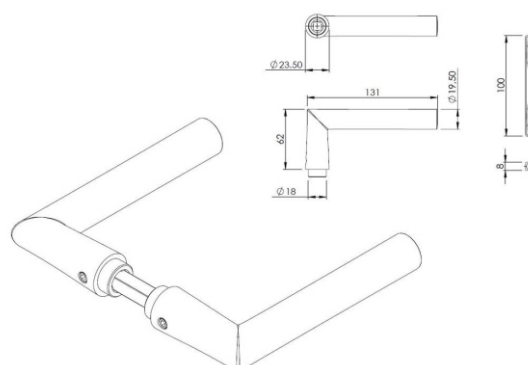

Ръкохватка Wayne II за брава,
черен мат

Код: 27.20.203-4

Цена: 49.92 лв/брой с ДДС