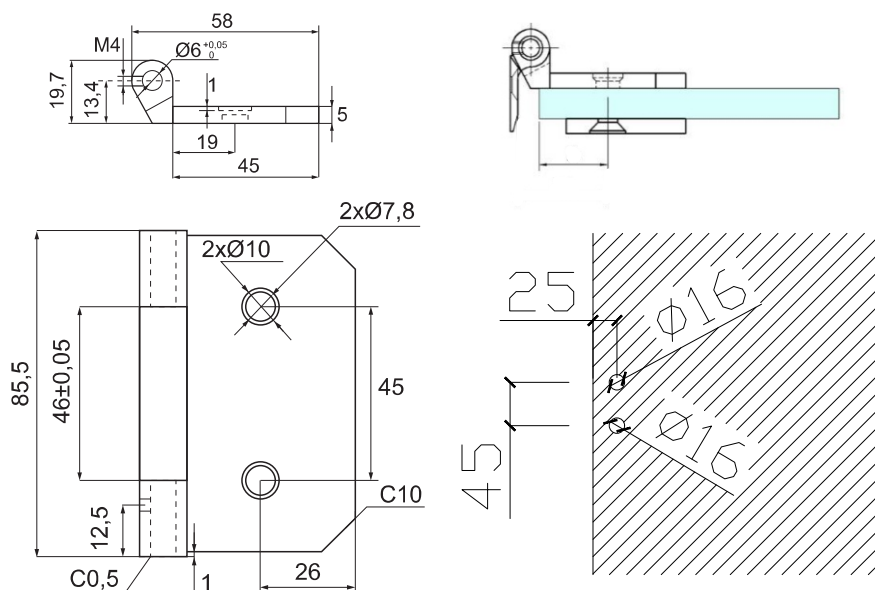

## Обков за каса за Врата

Панта за стъклена врата RIGA, 6-10 мм стъкло

Код: 15.30.002-0 - алуминий

Цена: 49,90 лв/брой с ДДС

Код: 15.30.002-9 - стомана

Цена: 47,90 лв/брой с ДДС

Комплект капачки за панта RIGA прави елуксиран алуминий: - Код: 15.30.004-1  
стомана - Код: 15.30.008-63  
Цена: 17,52 лв/комплект с ДДС