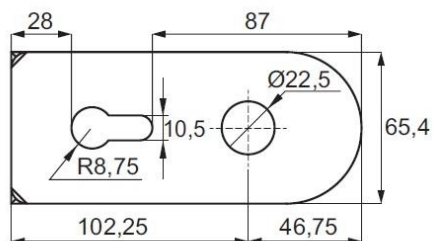

## Обков за каса за Врата

Тяло за брава Bruce с отвори за дръжка и патрон  
10-12 мм стъкло, ЦАМ

Код: 14.60.695-0

Цена: 93,84 лв/брой с ДДС

Заоблена капачка за брава с отвор  
за патрон, Bruce, комплект  
алуминий - Код: 14.60.682-0  
стомана - Код: 14.60.680-0  
Цена: 47,04 лв/комплект с ДДС