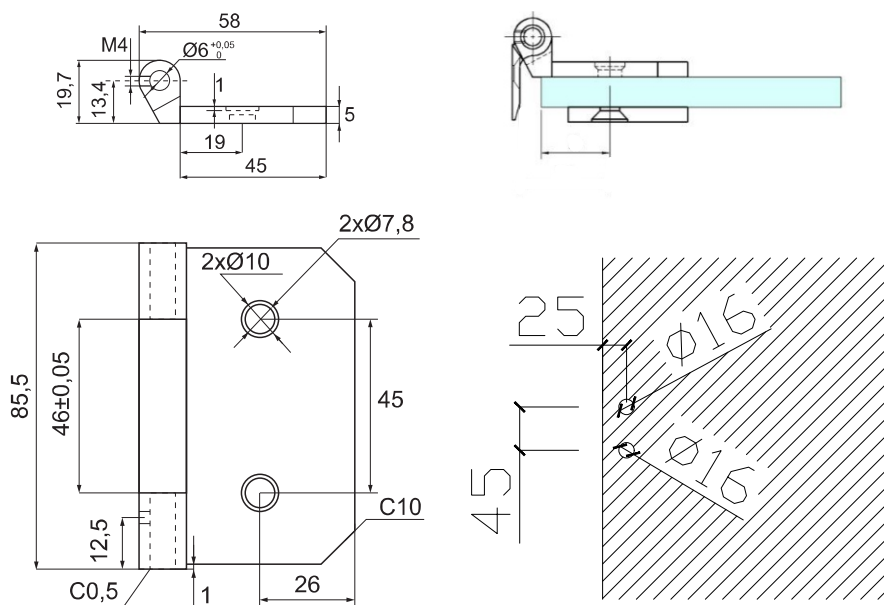

Черен обков за каса за врата

Панта за стъклена врата RIGA, алуминий,
6-10 мм стъкло, черен мат

Код: 15.30.002-5

Цена: 42,24 лв/брой с ДДС