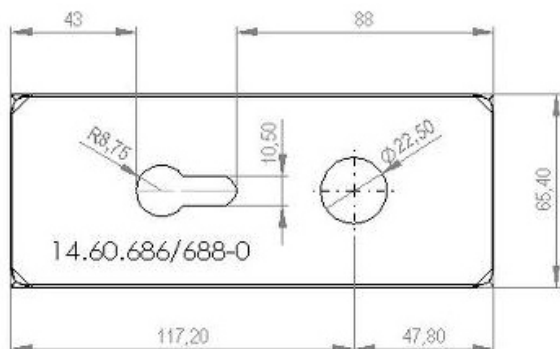

Обков за каса за врата

Права капачка за брава с отвор
за патрон, Bruce, комплект, черен мат

Код: 14.60.688-4

Цена: 54,24 лв/комплект с ДДС