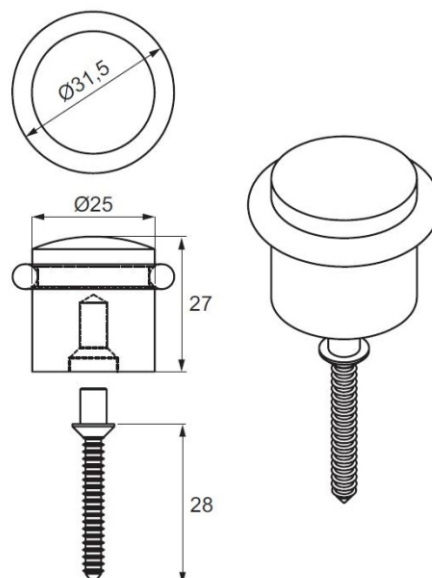

#### Размер:

Ø 22 x 50 mm

Каталожен No.: 22.04.080

Цена с ДДС

9,90 лв

Включени: винт и дюбел

#### Размер:

Ø 59 x 38 mm

#### Размер:

Ø 25x27 mm

Каталожен No.: 22.04.105-2

Цена с ДДС

8,40 лв