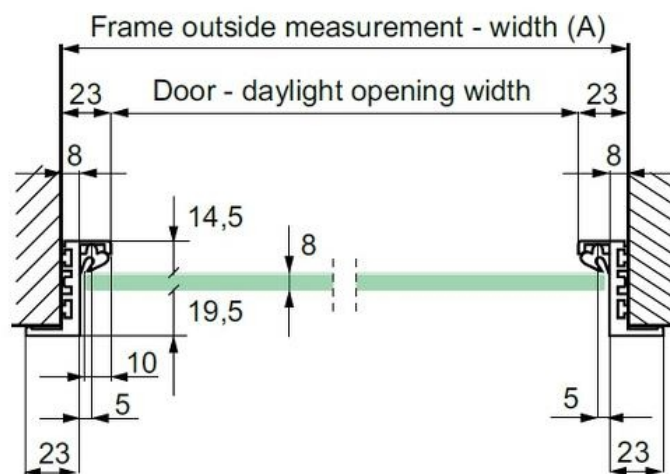

Черен обков за каса за врата

Профил Z-образен за каса за стъклена врата, черен мат

Дължина 3.2 метра

Код: 28.25.301-4

Цена: 186,72 лв/брой с ДДС