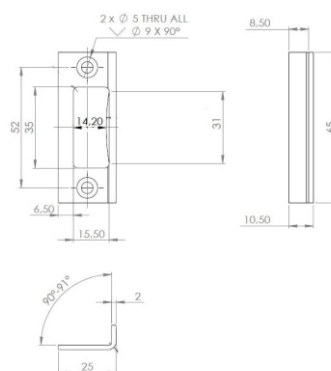

Насрещник за ключалка Bruce,
система Zapp, черен

Код: 28.25.305-4

Цена: 4,00 лв с ДДС