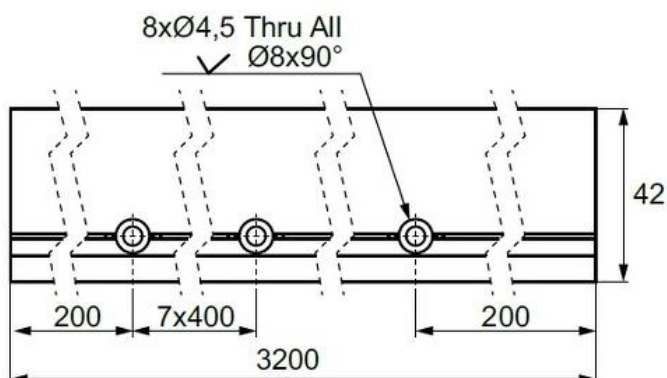

Алуминиев обков за каса за врата

Профил Z-образен за каса за стъклена врата, елуксиран алуминий

Дължина 3.2 метра

Код: 28.25.301

Цена: 166,18 лв/брой с ДДС