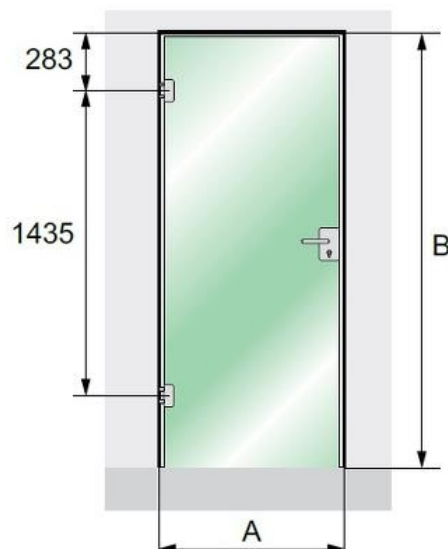

Черен обков за каса за врата

Профил Z-образен за каса за стъклена врата, черен мат

Дължина 3.2 метра

Код: 28.25.301-4

Цена: 186,72 лв/брой с ДДС