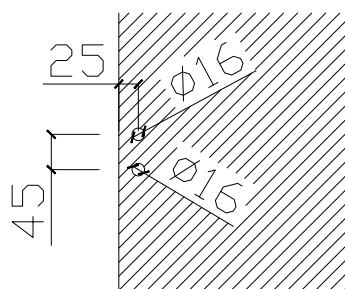

Панта за стъклена врата RIGA-B, 6-10 мм стъкло, с прави капачки, сива елуксация

Код: 4444-SDH-997A.S

Цена: 66,00 лв/брой с ДДС