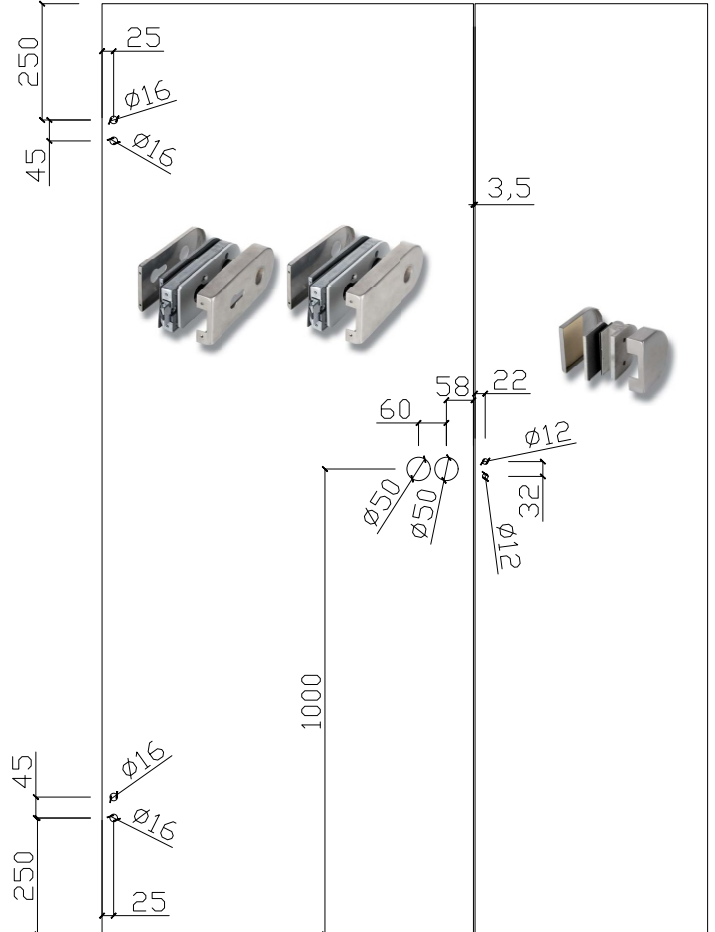

Ръкохватка Wayne II за брава,  
черен мат

Код: 27.20.203-4

Цена: 49.92 лв/брой с ДДС

## Стъклена врата с L или Z профил за каса

L врата = L отвор - 26 мм

H врата = H отвор - 22 мм

**Описание:**

Заклучване за 8 мм стъкло  
без изрези или отвори на стъклото  
Включени: насрещник и  
заклучващ плъзгащ се болт

**Материал:**

Алуминий и неръждаема стомана

**Размер:**

40 x 50 x 27 mm

**Финиш:**

SS-lock

Цена с ДДС

Каталожен No.: 17.87.760