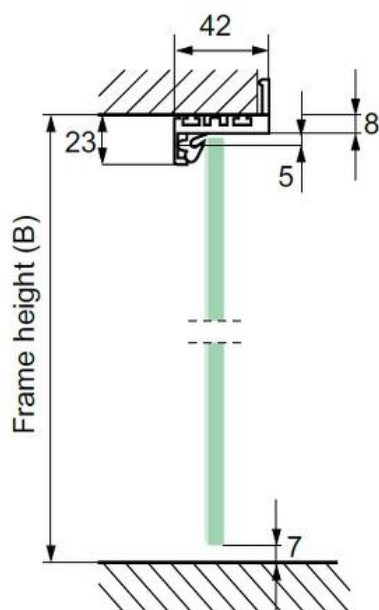

Алуминиев обков за каса за врата

Профил Z-образен за каса за стъклена врата, елуксиран алуминий

Дължина 3.2 метра

Код: 28.25.301

Цена: 166,18 лв/брой с ДДС