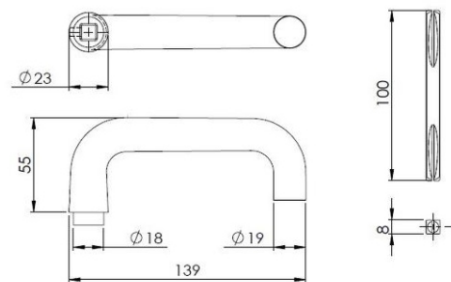

Черен обков за каса за врата

Ръкохватка заоблена Wes II, 8x8x110мм,
черен мат

Код: 27.20.206-4

Цена: 43,00 лв/брой с ДДС