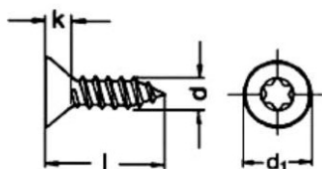

Винт  $\phi 4.8 \times 9.5$  мм за система Zapp

Код: 28.25.308-0  
Цена: 0,12 лв/брой с ДДС

|         |        |
|---------|--------|
| d       | 4,8    |
| l       | 9,5    |
|         | 3/8"   |
| d1 max. | 9,5    |
| k       | 3      |
|         | No. 10 |
| T-No.   | T 25   |