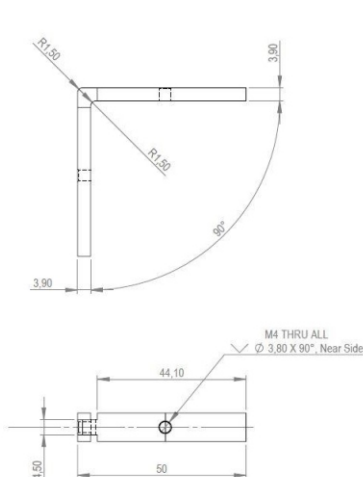

Черен обков за каса за врата

Планка ъглова за монтаж на профил,
материал цам, по 4 броя на каса

Код: 28.25.304-0

Цена: 6,15 лв/брой с ДДС