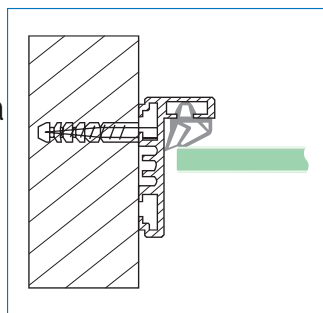

Уплътнител за профил за каса,
на метър, черен, ролка 60 метра

Код: 15.22.410-4

Цена: 11,64 лв/метър с ДДС