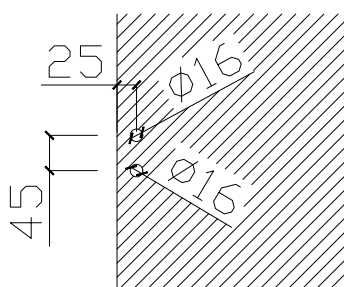

Панта за стъклена врата RIGA-B,
6-10 мм стъкло, с прави капачки,
черен мат

Код: 4444-SDH-997A.B

Цена: 60,00 лв/брой с ДДС