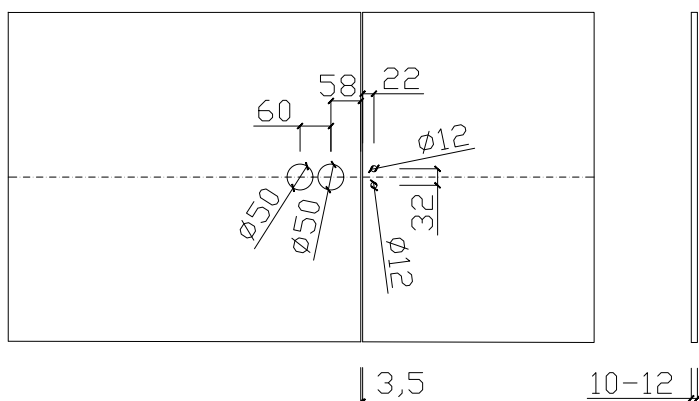

Обков за каса за Врата

Тяло за брава Bruce с отвори за дръжка и патрон
10-12 мм стъкло, ЦАМ

Код: 14.60.695-0

Цена: 93,84 лв/брой с ДДС