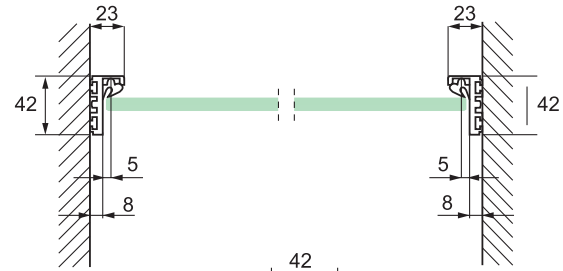

## Стъклена врата с L или Z профил за каса

L врата = L отвор - 26 мм

H врата = H отвор - 22 мм

**Описание:**

Заклучване за 8 мм стъкло  
без изрези или отвори на стъклото  
Включени: насрещник и  
заклучващ плъзгащ се болт