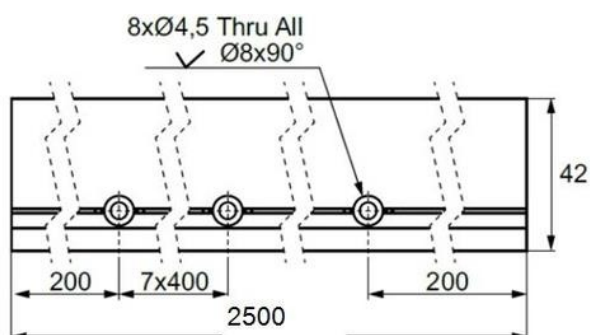

## Черен обков за каса за врата

Профил L-образен за каса за стъклена врата, черен мат

Дължина 2.5 метра

Код: 28.25.300-8

Цена: 129,17 лв/брой с ДДС

Дължина 3.2 метра

Код: 28.25.300-4

Цена: 147,07 лв/брой с ДДС