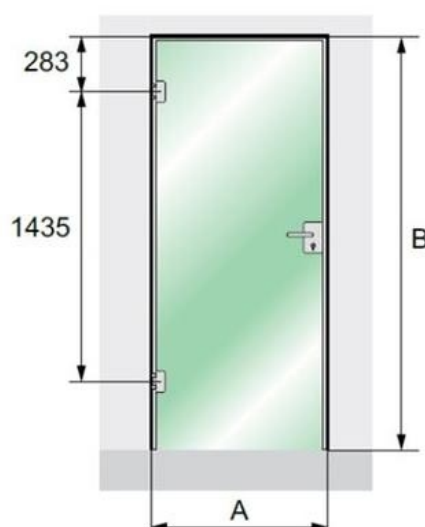

## Алуминиев обков за каса за врата

Профил L-образен за каса за стъклена врата, елуксиран алуминий

Дължина 2.5 метра

Код: 28.25.300-9

Цена: **117,60 лв/брой с ДДС**

Дължина 3.2 метра

Код: 28.25.300-0

Цена: **138,60 лв/брой с ДДС**