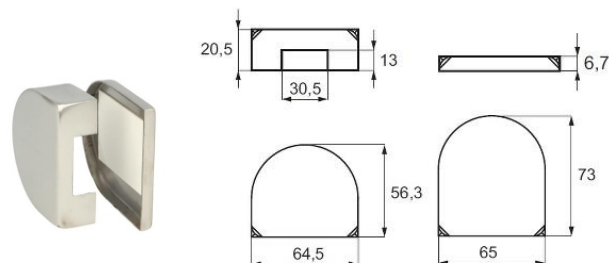

Заоблена капачка за насрещник Bruce,
комплект, алуминий

Код: 14.60.685-0

Цена: 37,20 лв/комплект с ДДС

Заоблена капачка за насрещник Bruce
комплект, стомана

Код: 14.60.684-0

Цена: 21,60 лв/комплект с ДДС