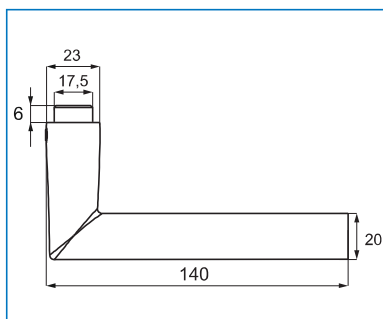

## Обков за каса за Врата

Ръкохватка Wayne права  
за брава Bruce

алуминий - Код: 27.20.204-5

Цена: 43,70 лв/к-т с ДДС

стомана - Код: 27.20.203-0

Цена: 46,92 лв/к-т с ДДС

Ръкохватка Wes II заоблена  
за брава Bruce, алуминий