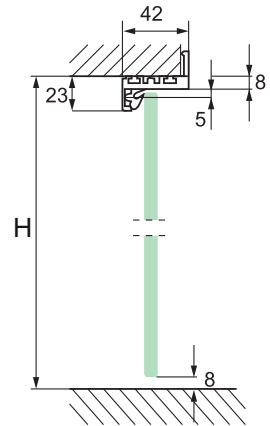

Стъклена врата с L или Z профил за каса