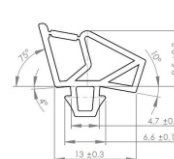

Уплътнител за профил за каса,
на метър, черен, ролка 60 метра

Код: 15.22.410-4

Цена: 11,64 лв/метър с ДДС