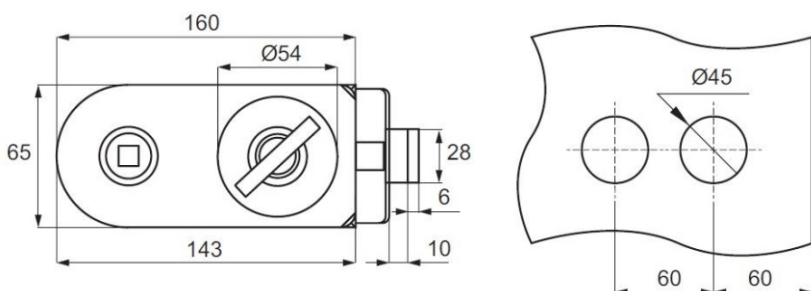

Брава за тоалетна с индикатор (зелен/червен) Clark,
комплект с капачки и тонка,
за стъкло 10-12 мм дебелина,
черен мат

Код: 14.60.655-4

Цена: 210,00 лв с ДДС