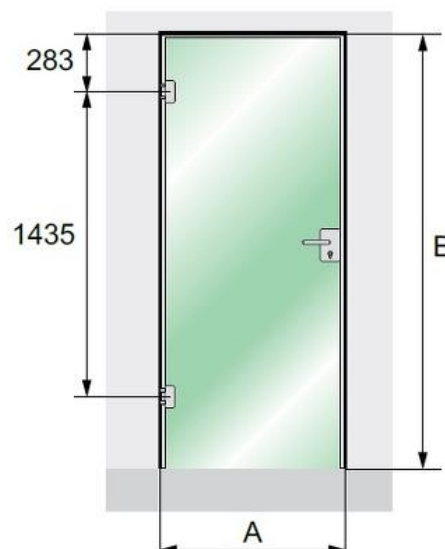

Алуминиев обков за каса за врата

Профил Z-образен за каса за стъклена врата, елуксиран алуминий

Дължина 3.2 метра

Код: 28.25.301

Цена: 166,18 лв/брой с ДДС