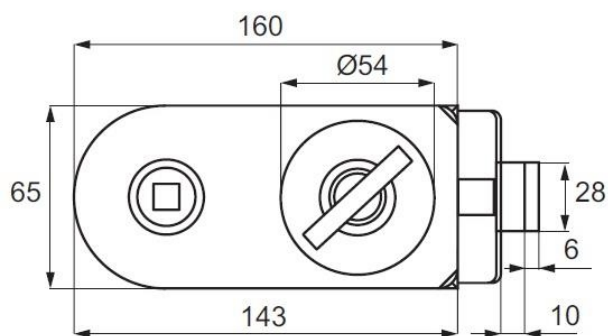

Обков за каса за Врата

Брава за тоалетна с индикатор (зелен/червен) Clark,
комплект с капачки и топка, за стъкло 10-12 мм дебелина,

алуминий

Код: 14.60.656-0

Цена: 237.50 лв с ДДС

стомана

Код: 14.60.655-0

Цена: 237.50 лв с ДДС