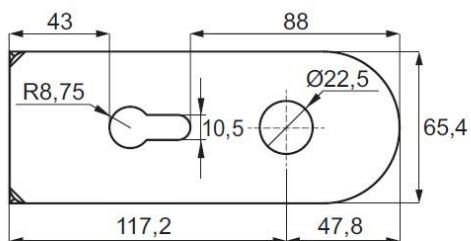

## Обков за каса за Врата

Тяло за брава Bruce с отвори за дръжка и патрон  
10-12 мм стъкло, ЦАМ

Код: 14.60.695-0

Цена: 93,84 лв/брой с ДДС

Заоблена капачка за брава с отвор  
за патрон, Bruce, комплект  
алуминий - Код: 14.60.682-0  
стомана - Код: 14.60.680-0  
Цена: 47,04 лв/комплект с ДДС