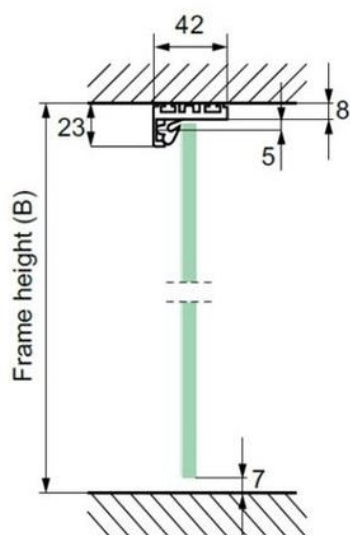

## Черен обков за каса за врата

Профил L-образен за каса за стъклена врата, черен мат

Дължина 2.5 метра

Код: 28.25.300-8

Цена: 129,17 лв/брой с ДДС

Дължина 3.2 метра

Код: 28.25.300-4

Цена: 147,07 лв/брой с ДДС