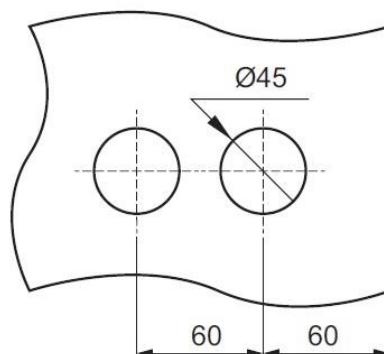

Обков за каса за Врата

Брава за тоалетна с индикатор (зелен/червен) Clark,
комплект с капачки и топка, за стъкло 10-12 мм дебелина,

алуминий

Код: 14.60.656-0

Цена: 237.50 лв с ДДС

стомана

Код: 14.60.655-0

Цена: 237.50 лв с ДДС