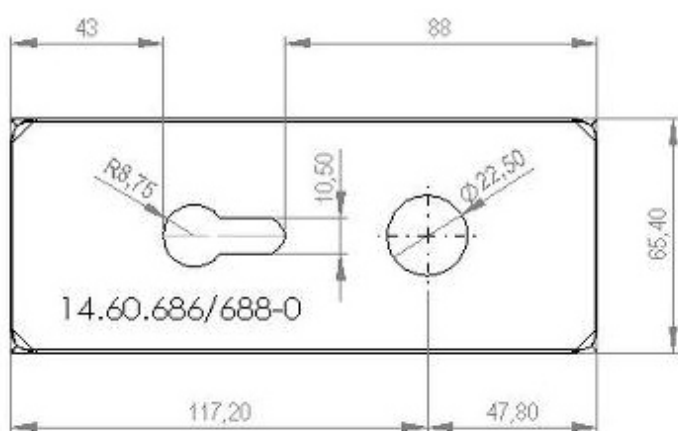

Обков за каса за Врата

Права капачка за брава с отвор
за патрон, Bruce, комплект
алуминий - Код: 14.60.688-0
стомана - Код: 14.60.686-0
Цена: 47,04 лв/комплект с ДДС