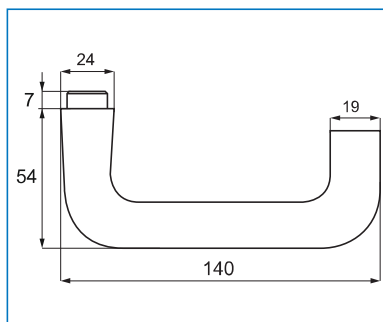

Ръкохватка Wes II заоблена
за брава Bruce, алуминий

Код: 27.20.206-5

Цена: 44,21 лв/к-т с ДДС