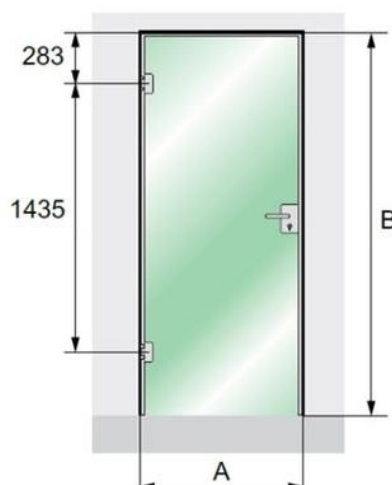

## Черен обков за каса за врата

Профил L-образен за каса за стъклена врата, черен мат

Дължина 2.5 метра

Код: 28.25.300-8

Цена: 129,17 лв/брой с ДДС

Дължина 3.2 метра

Код: 28.25.300-4

Цена: 147,07 лв/брой с ДДС