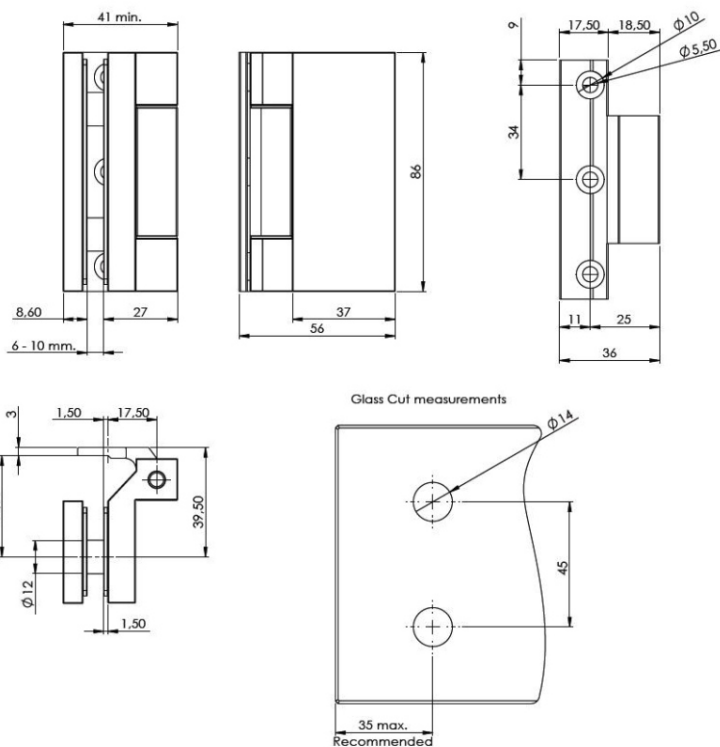

Черен обков за каса за врата

Панта за стъклена врата KIEV,
6-10 мм стъкло, комплект с капачки
черен мат. Товароносимост: 36 кг/к-м

Код: 15.30.051-0

Цена: 61,44 лв/брой с ДДС