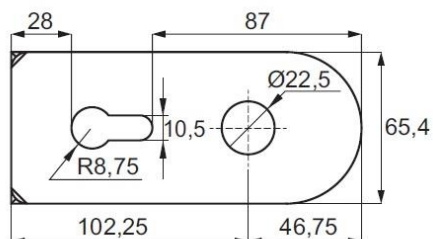

Заоблена капачка за брава С отвор
за патрон, Bruce, комплект, черен мат

Код: 14.60.682-4

Цена: 56,20 лв/комплект с ДДС