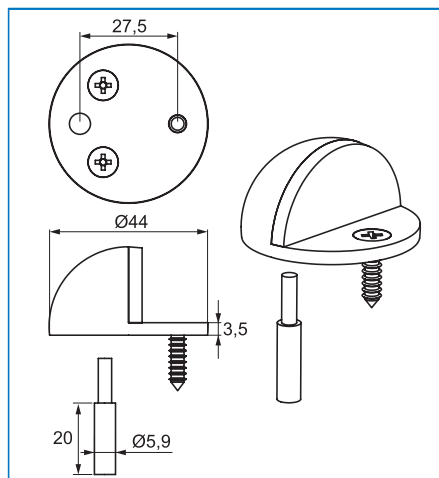

#### Размер:

Ø 59 x 38 mm

#### Размер:

Ø 25x27 mm

Каталожен No.: 22.04.105-2

Цена с ДДС

8,40 лв

## Стопер за врата HALF-MOON

С черна гумена подложка

**Материал:**  
SS 304

**Финиш:**  
Драна стомана

**Размер:**  
Ø 44 x 24 mm

Цена с ДДС  
**7,80 лв**

**Каталожен No.:** 22.04.100

**Включени:** направляващ щифт, винт и дюбел