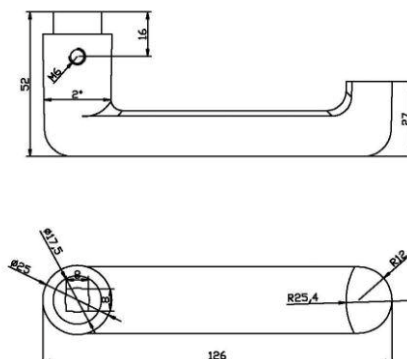

Ръкохватка Frank за брава,
черен мат

Код: 27.20.208-4

Цена: 45.36 лв/брой с ДДС