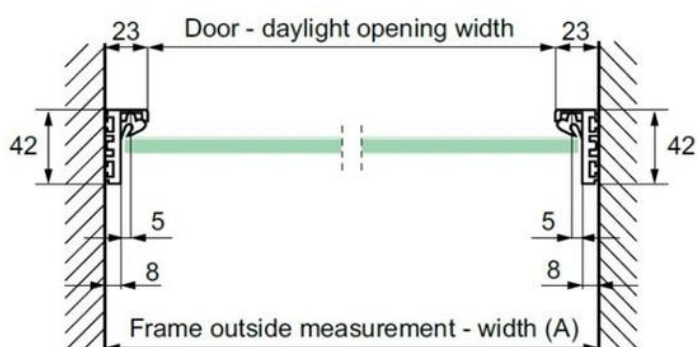

## Черен обков за каса за врата

Профил L-образен за каса за стъклена врата, черен мат

Дължина 2.5 метра

Код: 28.25.300-8

Цена: 129,17 лв/брой с ДДС

Дължина 3.2 метра

Код: 28.25.300-4

Цена: 147,07 лв/брой с ДДС