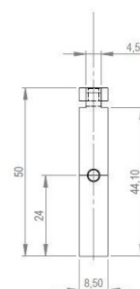

## Алуминиев обков за каса за врата

Планка ъглова за монтаж на профил,  
материал цам, по 4 броя на каса

Код: 28.25.304-0

Цена: 6,15 лв/брой с ДДС

Уплътнител за профил за каса,  
на метър, сив, ролка 60 метра