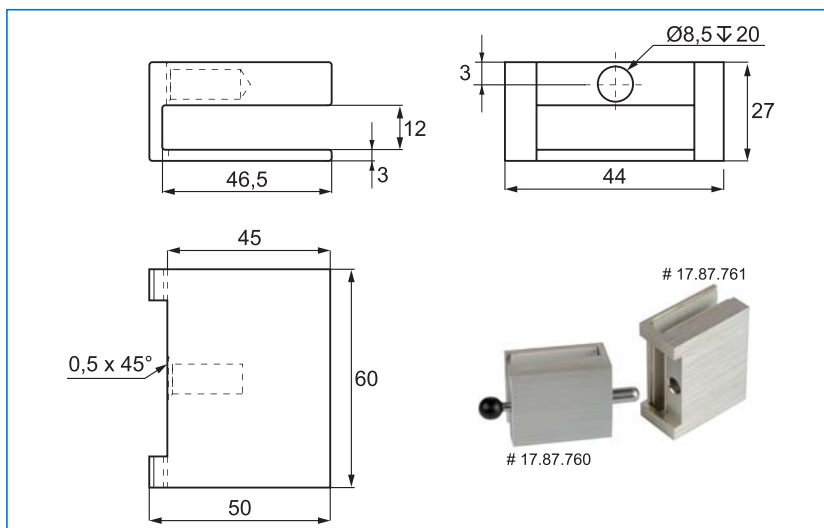

Алуминий

**Размер:**

50 x 60 x 27 mm

**Финиш:**

SS-lock

Цена с ДДС

Каталожен No.: 17.87.761

20,80 лв