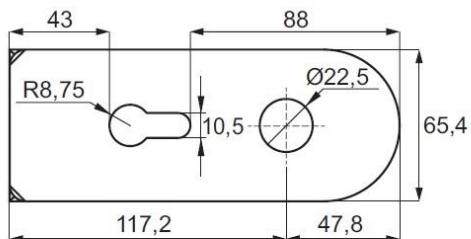

Заоблена капачка за брава С отвор
за патрон, Bruce, комплект, черен мат

Код: 14.60.682-4

Цена: 56,20 лв/комплект с ДДС