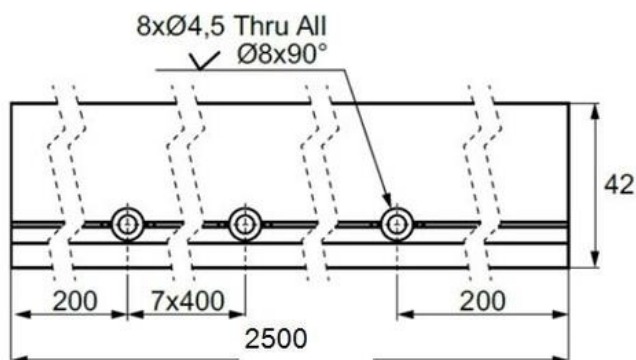

## Алуминиев обков за каса за врата

Профил L-образен за каса за стъклена врата, елуксиран алуминий

Дължина 2.5 метра

Код: 28.25.300-9

Цена: **117,60 лв/брой с ДДС**

Дължина 3.2 метра

Код: 28.25.300-0

Цена: **138,60 лв/брой с ДДС**