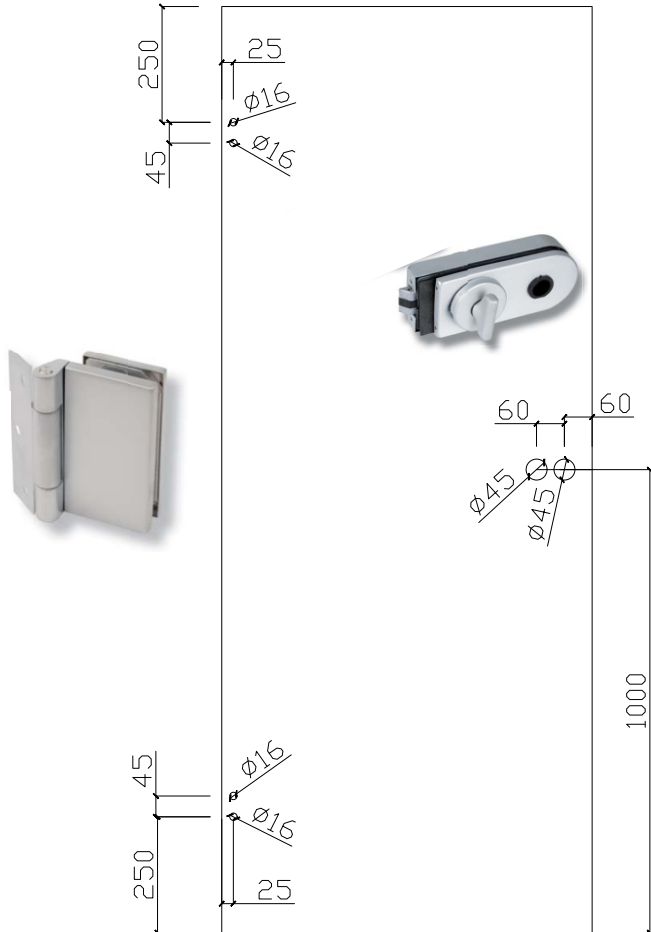

Ръкохватка Wayne II за брава,  
черен мат

Код: 27.20.203-4

Цена: 49.92 лв/брой с ДДС

## Стъклена врата с L или Z профил за каса

L врата = L отвор - 26 мм

H врата = H отвор - 22 мм

**Описание:**

Заклучване за 8 мм стъкло  
без изрези или отвори на стъклото  
Включени: насрещник и  
заклучващ плъзгащ се болт

**Материал:**

Алуминий и неръждаема стомана

**Размер:**

40 x 50 x 27 mm

**Финиш:**

SS-lock

Цена с ДДС

Каталожен No.: 17.87.760