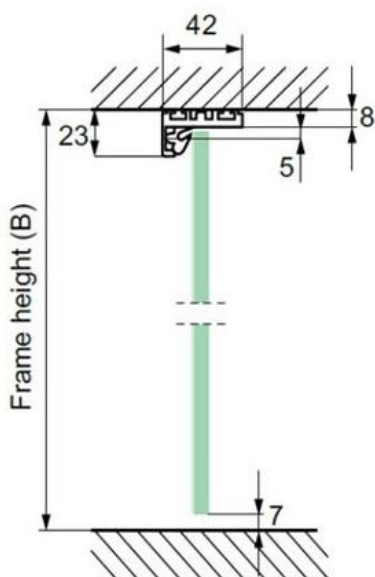

## Алуминиев обков за каса за врата

Профил L-образен за каса за стъклена врата, елуксиран алуминий

Дължина 2.5 метра

Код: 28.25.300-9

Цена: **117,60 лв/брой с ДДС**

Дължина 3.2 метра

Код: 28.25.300-0

Цена: **138,60 лв/брой с ДДС**