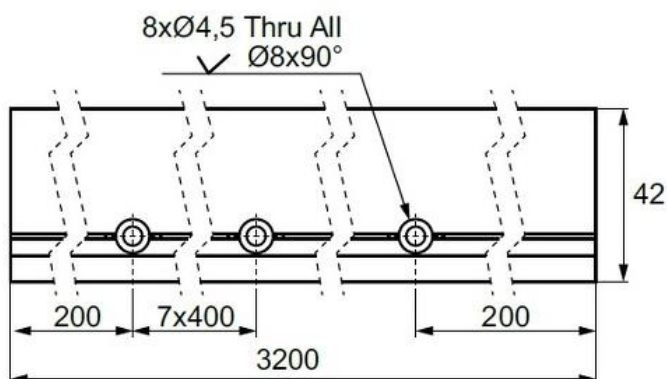

Черен обков за каса за врата

Профил Z-образен за каса за стъклена врата, черен мат

Дължина 3.2 метра

Код: 28.25.301-4

Цена: 186,72 лв/брой с ДДС