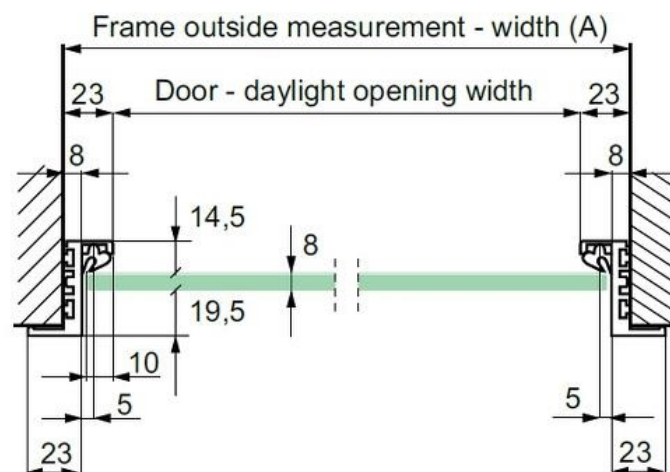

Алуминиев обков за каса за врата

Профил Z-образен за каса за стъклена врата, елуксиран алуминий

Дължина 3.2 метра

Код: 28.25.301

Цена: 166,18 лв/брой с ДДС