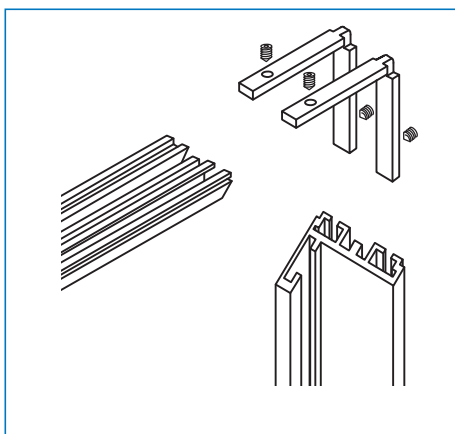

Черен обков за каса за врата

Планка ъглова за монтаж на профил,
материал цам, по 4 броя на каса

Код: 28.25.304-0

Цена: 6,15 лв/брой с ДДС